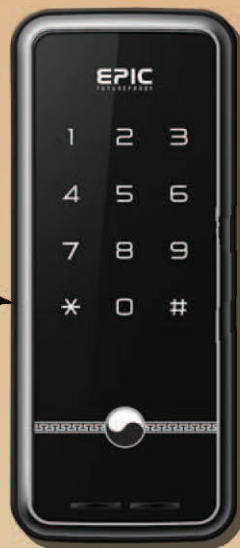

機能充実!

音量設定、一時消音機能

音量は7段階で調節可能です。また深夜の帰宅時などに一時的に消音でしたいときは[#]を押すだけでOK。1回の解錠に限り音を鳴らさずに消音で解錠できます。もちろん設定で常時消音も可能です。

マルチタッチセキュリティ(残留指紋対策)

残留指紋から暗証番号に使用する数字が判別出来ないように、暗証番号を入力した後に表示される3桁の数字を入力しないと解錠できないように設定することが出来ます。

暗証番号対応

暗証番号で解錠することができるため、鍵を持ち歩く必要はありません。お子さんに鍵を預ける必要がなく安心です。もちろん暗証番号の変更も簡単に、何回でも可能です。

女性でもかんたん

通常の使用はもちろん、各種設定も簡単に設定できるようになっているため、機械が苦手な方でも安心してお使い頂けます。

ダミー暗証番号(覗き見対策)

友人と一緒に帰宅した際に暗証番号を見られたくない場合があります。そんな時は適当な数字を入力して暗証番号をごまかすことが可能です。適当な数字を入力後、続けて正しい暗証番号を入力すれば解錠できます。

おやすみ強制ロック

室外側からの解錠を一切無効にすることが可能です。就寝時等に安心の機能です。

N-TOUCH エヌタッチ

対応ドア	開き戸	
	ドア厚	35mm~50mm
	バックセット	40mm~88mm
解錠手段	暗証番号	1種類(4~12桁)
	ワンタイム暗証番号	1種類(4~12桁)
電池寿命	約1年(1日10回の使用を想定)	
定格電圧	DC6V(単3アルカリ乾電池4本)	
非常用電源	DC9V(9V型角形アルカリ乾電池)	
寸法	室外機	縦163mm×横68mm×厚19mm
	室内機	縦93mm×横162×厚49mm
	ストライク	縦125mm×横29×厚24mm