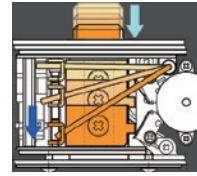

発明特許取得済みの非常解錠

本体が壊れた時の非常解錠も!

万が一の故障時でも非常解錠器 (出荷時オプション) を別系統で稼働させることが出来るので、緊急的にNOAKEL®を解錠することができる優れモノです。

セット・ラインナップ

セット内容	NOAKEL®	リモコン	電話解錠器	内蔵型非常解錠器
NOAKEL® プレミアムセット	○	○(2個)	○	○
NOAKEL® MEセット	○	○(2個)	○	×
NOAKEL® MTHセット	○	○(1個)	×	○
NOAKEL® MTセット	○	○(1個)	×	×

オプション・ラインナップ

 リモコン EXC-7111 追加用リモコン	 シリコンカバー EXC-7116B/G/O/P リモコンを傷や衝撃から保護します	 電話解錠器 EXC-7120D-IP 電話から暗証番号でカギを開けられます	 室内用解錠スイッチ (開閉ボタン) EXC-7250D 室内から解錠・施錠するためのスイッチ	 室内用解錠スイッチ (自動ボタン) EXC-7250D1 室内からオートロックで操作するスイッチ	 無線中継器 EXC-7170D 無線距離を見通し約15m延長できます	 賃貸用ブラケット EXC-7145 扉や扉枠に穴を開けずに設置できます

◆NOAKEL®仕様

型式	EXC-7500D
電源	単3アルカリ乾電池 2本
操作部/表示	登録スイッチ/LEDランプ 1個
電池寿命	単3アルカリ乾電池で約1年
アラーム音量	最大85dB/1m
カンヌキ強度	約300kg
登録可能台数	25台
理論鍵違い数	約50億通り
サイズ	50(H)×192(W)×38(D)mm
重さ	約700g(電池含まず)

◆リモコン 仕様

型式	EXC-7111
電源	コイン型リチウム電池CR2016 2個
操作部	オートロック 連続解錠 施錠ボタン
表示	リモコン表示ランプ 1個
通信方式	無線電波方式
無線距離	見通し約7m(扉を挟んで約4m)
サイズ	65(H)×32(W)×14(D)mm
重さ	約20g

◆電話解錠器 仕様

型式	EXC-7120D-IP
電源	ACアダプタ DC9V100mA
操作部	解錠ボタン
表示	表示ランプ 1個
通信方式	無線電波方式
無線距離	見通し約15m
アンテナ	ロッドアンテナ
サイズ	105(H)×65(W)×40(D)mm
重さ	約200g

◆室内用解錠スイッチ 仕様

型式	EXC-7250D/D1
電源	コイン型リチウム電池 CR2016 2個
操作部	開・閉ボタン /自動ボタン
電池寿命	約4年
通信方式	無線電波方式
無線距離	見通し約7m
サイズ	120.7(H)×70.7(W)×48(D)mm
重さ	約200g

◆無線中継器 仕様

型式	EXC-7170D
電源	ACアダプタ DC12V/500mA
消費電流	待機時:約10mA 送信時:約25mA
無線距離	見通し約15m
再送信	設定1:約1秒後 設定2:約4秒後
時間	設定3:約7秒後 設定4:約10秒後 ※DIPスイッチにて設定切替可能
サイズ	130(H)×65(W)×26(D)mm ※アンテナ含まず
重さ	約130g

※電話解錠器をご使用頂くには、アナログ回線やIP電話回線等一般電話機器が接続できる固定電話回線が必要になります。IP電話・光電話にも対応しています。(ビジネスホンには対応していません)
※使用条件・使用環境・使用回数により電池寿命が短くなる場合がありますが、故障ではありません。また、使用条件・使用環境により、無線到達距離が短くなる場合がありますが、故障ではありません。
※本システムは侵入や盗難を防止を保障するものではありません。これによる事件・事故及び損害の発生等については、株式会社松村エンジニアリングは一切責任を負いませんので、あらかじめご了承ください。
※混信や干渉により意図どおりに機能を使用できないことがあります。これによる事件・事故および損害の発生などについて、株式会社松村エンジニアリングは責任を負いかねますので、あらかじめご了承ください。
※本書に記載されているデザイン、写真、画像、イラストはイメージです。製品改良の目的のため予告なく仕様及び外観等を変更することがありますので、あらかじめご了承ください。

製造元

NE 株式会社松村エンジニアリング

〒111-0052 東京都台東区柳橋二丁目18番4号

TEL : 03-6858-6611

URL : <https://www.matsumura-eng.com>

受付時間 : 9:00 ~ 12:00/13:00 ~ 18:00 (土日祝日除く)

販売店 ※商品や価格については、下記販売店までお問合せください。