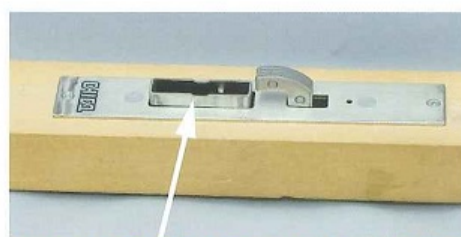

# P-900 デジタル引違戸錠

## ぶちプチシリーズ

引違戸も、  
2ロックの時代

■不正解錠プロテクター付き

■仕様 材質 亜鉛ダイカスト  
仕上げ AM  
戸厚 22mm~40mm  
チリ寸法 4mm~12mm  
取付穴寸法 幅 20mm  
高さ 115mm