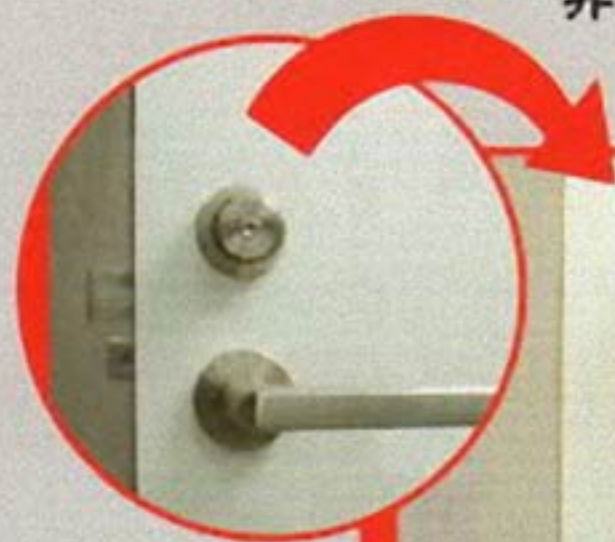

新発売

KSS企画商品

にも強い、純機械式。信頼の日本製！

(すべて国内の自社工場で製造しています。)

“Mr-II”

キーレックス700

ミスターツ-

(ミスターツ-と呼んで下さい！)

賃 貸物件では、セキュリティアップによる『入居者促進』、ロックアウト機能による『家賃滞納対策』
入居者の入れ替わりに伴う『シリンダー交換対策』などに、大きな力を発揮します。

美和ロック/LA(レバーハンドル錠)

MIWAの玄関錠が **ボタン錠に替わる！**

非常解錠キーとロックアウト機能搭載で、
ますます安心！ますます便利！

シリンダーカバー

ディンプルシリンダーカギ2本付き

加工が不要で取り替え簡単！！

ドライバー1本で
カギの要らないボタン錠に！