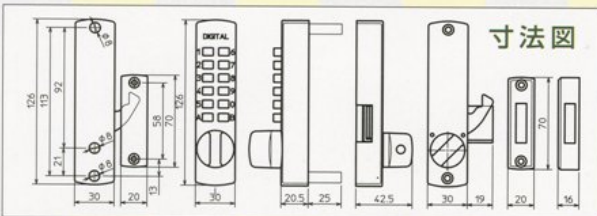

玄関引き戸に

アルミ製勝手口ドアに

室内のドアに

室内の引き戸に

本体：亜鉛ダイカスト
鎌式デッドボルト(ステン304)
仕上げ：シルバー(塗装)
ブロンズ(塗装)